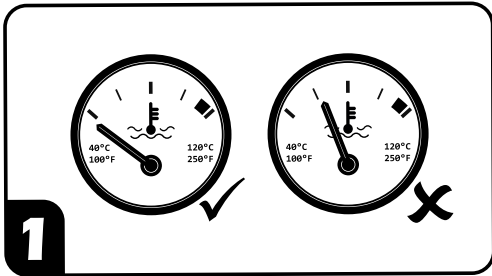

# Service Shot™

Revive™

For online instructions visit...  
[www.revclick.me/apply](http://www.revclick.me/apply)

**\*3**

Engine	X*ml	X*s
0-5L	300	60
5-10L	600	120
10-15L	900	180
15L+	1200	240