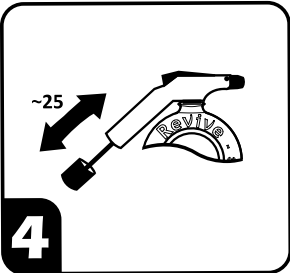

# Service Shot™

Revive™

For online instructions visit...  
[www.revclick.me/apply](http://www.revclick.me/apply)

**\*3**

Engine	X*ml	X*s
0-5L	300	60
5-10L	600	120
10-15L	900	180
15L+	1200	240