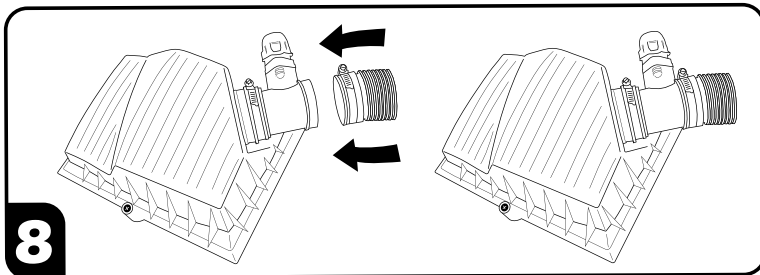

# Service Shot™

Revive™

For online instructions visit...  
[www.revclick.me/apply](http://www.revclick.me/apply)

**\*3**

Engine	X*ml	X*s
0-5L	300	60
5-10L	600	120
10-15L	900	180
15L+	1200	240