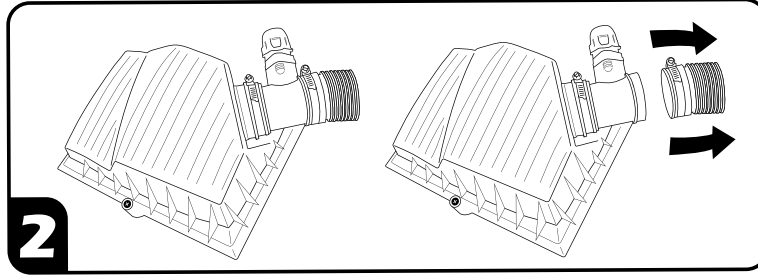

# Service Shot™

Revive™

For online instructions visit...  
[www.revclick.me/apply](http://www.revclick.me/apply)

**\*3**

Engine	X*ml	X*s
0-5L	300	60
5-10L	600	120
10-15L	900	180
15L+	1200	240