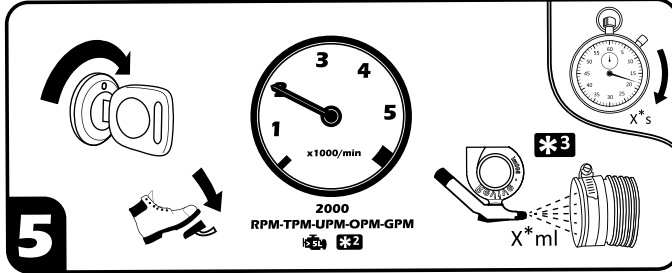

# Service Shot™

Revive™

For online instructions visit...  
[www.revclick.me/apply](http://www.revclick.me/apply)

**\*3**

Engine	X*ml	X*s
0-5L	300	60
5-10L	600	120
10-15L	900	180
15L+	1200	240