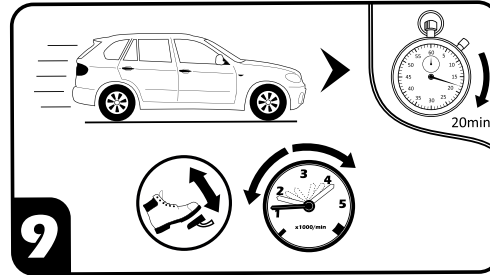

# Service Shot™

Revive™

For online instructions visit...  
[www.revclick.me/apply](http://www.revclick.me/apply)

**\*3**

Engine	X*ml	X*s
0-5L	300	60
5-10L	600	120
10-15L	900	180
15L+	1200	240