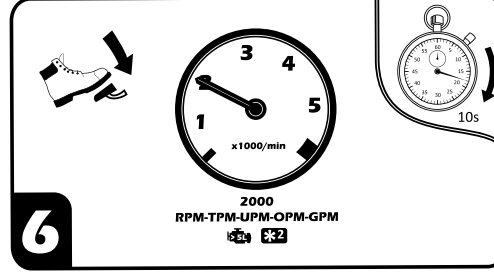

# Service Shot™

Revive™

For online instructions visit...  
[www.revclick.me/apply](http://www.revclick.me/apply)

**\*3**

Engine	X*ml	X*s
0-5L	300	60
5-10L	600	120
10-15L	900	180
15L+	1200	240