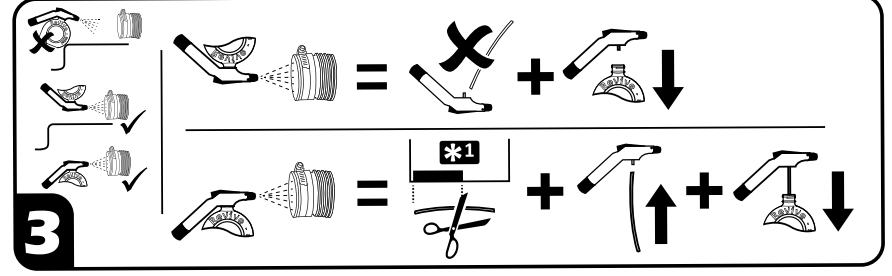

# Service Shot™

Revive™

For online instructions visit...  
[www.revclick.me/apply](http://www.revclick.me/apply)

**\*3**

Engine	X*ml	X*s
0-5L	300	60
5-10L	600	120
10-15L	900	180
15L+	1200	240