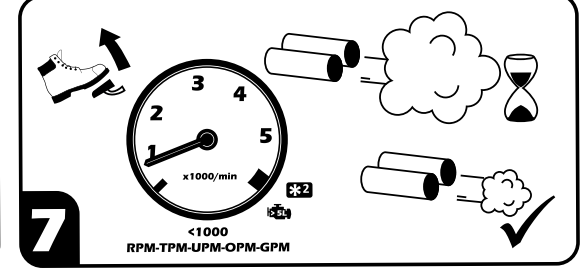

# Service Shot™

Revive™

For online instructions visit...  
[www.revclick.me/apply](http://www.revclick.me/apply)

**\*3**

Engine	X*ml	X*s
0-5L	300	60
5-10L	600	120
10-15L	900	180
15L+	1200	240